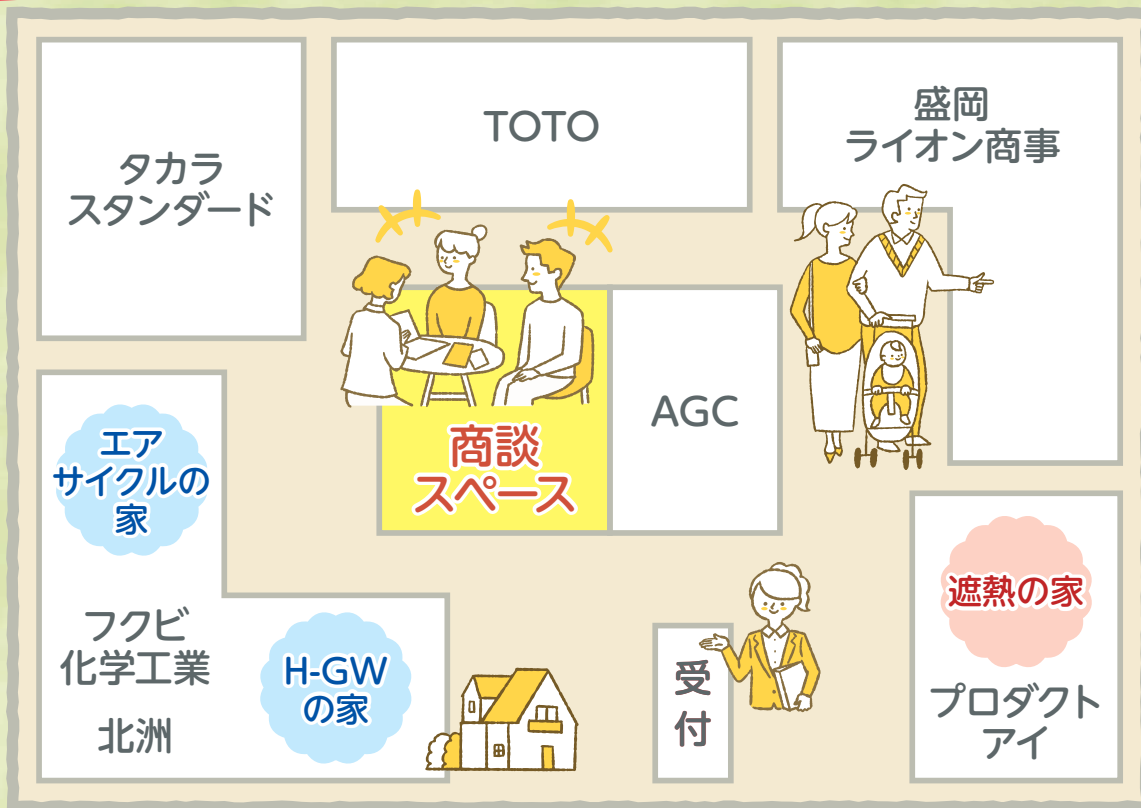

—家族と住まいの健康をデザインする—
株式会社 佐々木建築

「住まいづくりのヒントを見つけに行こう」

新築

リフォーム

リノベーション

フェア

会場でお待ちしております お気軽にお越しください!

日時

12/10[±]・11^日
9:00~17:00

会場

岩手山焼走り温泉
いこいの村岩手 多目的ホール

〒028-7113 岩手県八幡平市平笠24-1-4 TEL.0195-76-2161

ご来場者皆様(大人)に『いこいの村岩手 温泉入浴券』をもれなくプレゼント!!

- ユニットバス
- システムキッチン
- 洗面化粧台
- トイレ
- コロナルームエアコン
- IHクッキングヒーター
- エコキュート
- 給湯器
- ペルゴフロア
- デッキ
- ドアリモ
- マドリモ
- 内窓
- H-GWの家
- エアサイクルの家
- 遮熱の家