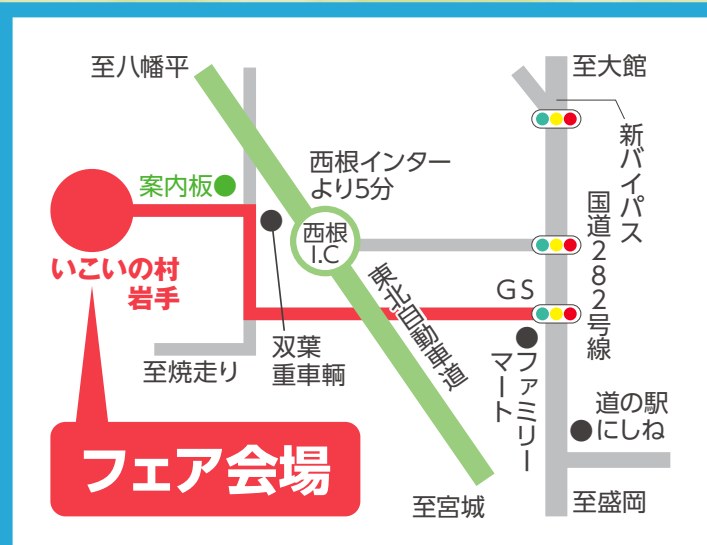

[主催] 株式会社 佐々木建築

[共催] 株式会社 北洲
AGC硝子建材 株式会社
有限会社 盛岡ライオン商事
株式会社 プロダクトアイ

フクビ化学工業 株式会社
タカラスタンダード 株式会社
TOTO 株式会社

〒028-7302 岩手県八幡平市松尾寄木29-121-5

TEL.0195-76-3609 E-mail: sasakikenchiku-daiku@herb.ocn.ne.jp

お問い合わせは(株)佐々木建築にメール、又はお電話ください

ホームページ開設しました!