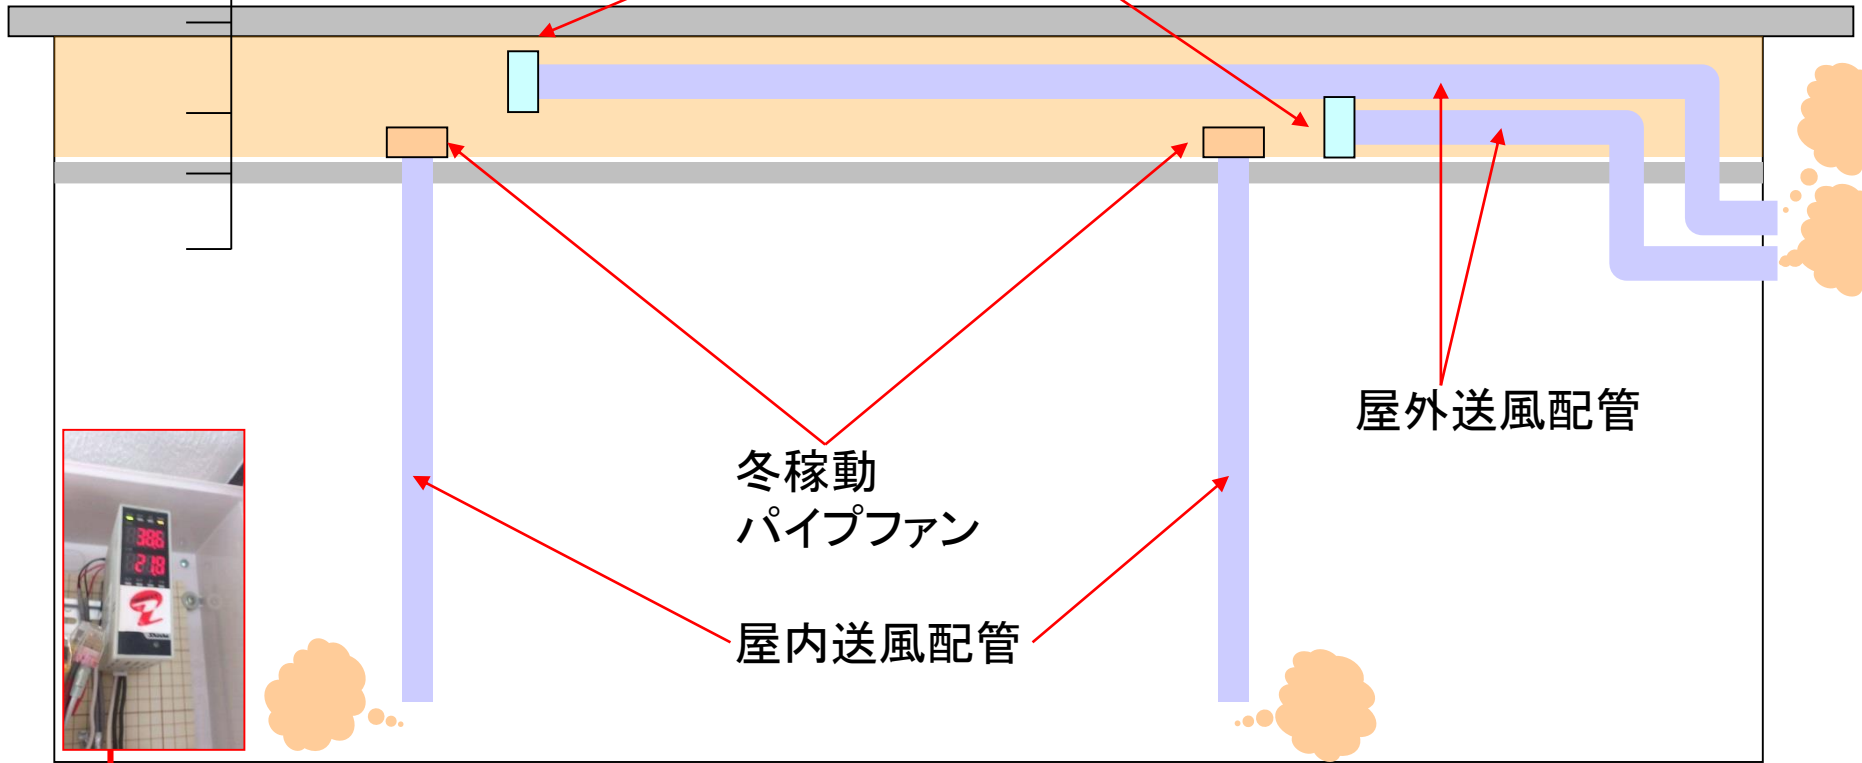

屋外

屋根

屋根裏

リフレクティックス

屋内

夏稼働
パイプファン

屋外送風配管

冬稼働
パイプファン

屋内送風配管

パイプファン稼働
制御装置「世良」

夏冬切替スイッチ
屋根裏暖気の排気or吸気

主電源
スイッチ

夏稼動
排気口

雑貨
衣料

古布
はぎれ

出張買
しま

営業時間
AM10:00
PM18:00

夏稼働の排気口より屋根裏の暑い空気を排出している様子。

排気口から炎の様に熱気が出ている。外壁や軒天井まで影響している。

夏稼働の排気口より屋根裏の暑い空気を排出している様子。

排気口から炎の様に熱気が出ている。外壁や軒天井まで影響している。