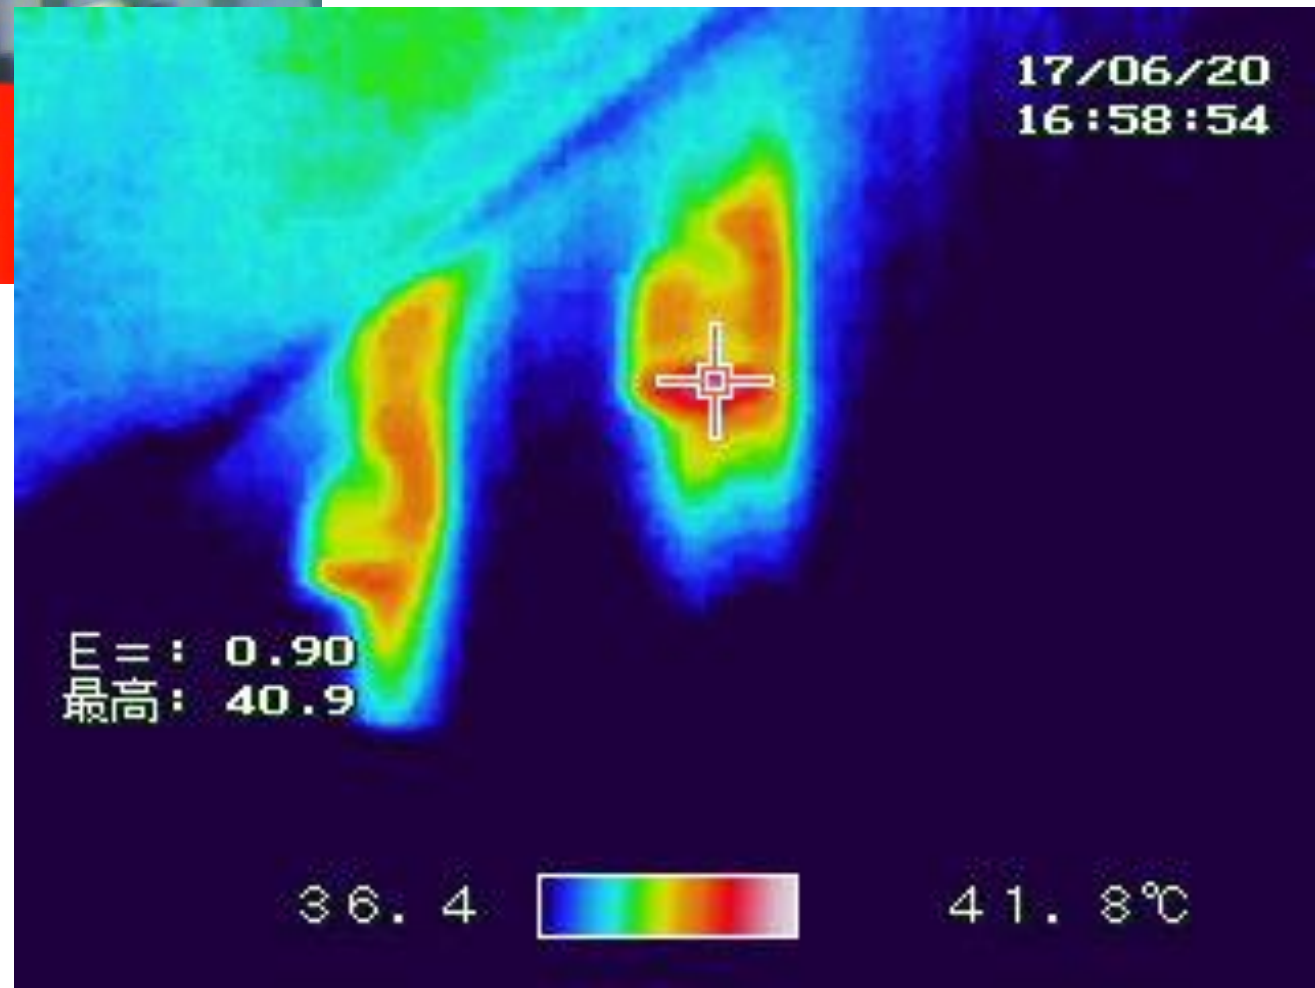

営業時間
AM10:00
PM18:00

夏稼働の排気口より屋根裏の暑い空気を排出している様子。

排気口から炎の様に熱気が出ている。外壁や軒天井まで影響している。

夏稼働の排気口より屋根裏の暑い空気を排出している様子。

排気口から炎の様に熱気が出ている。外壁や軒天井まで影響している。