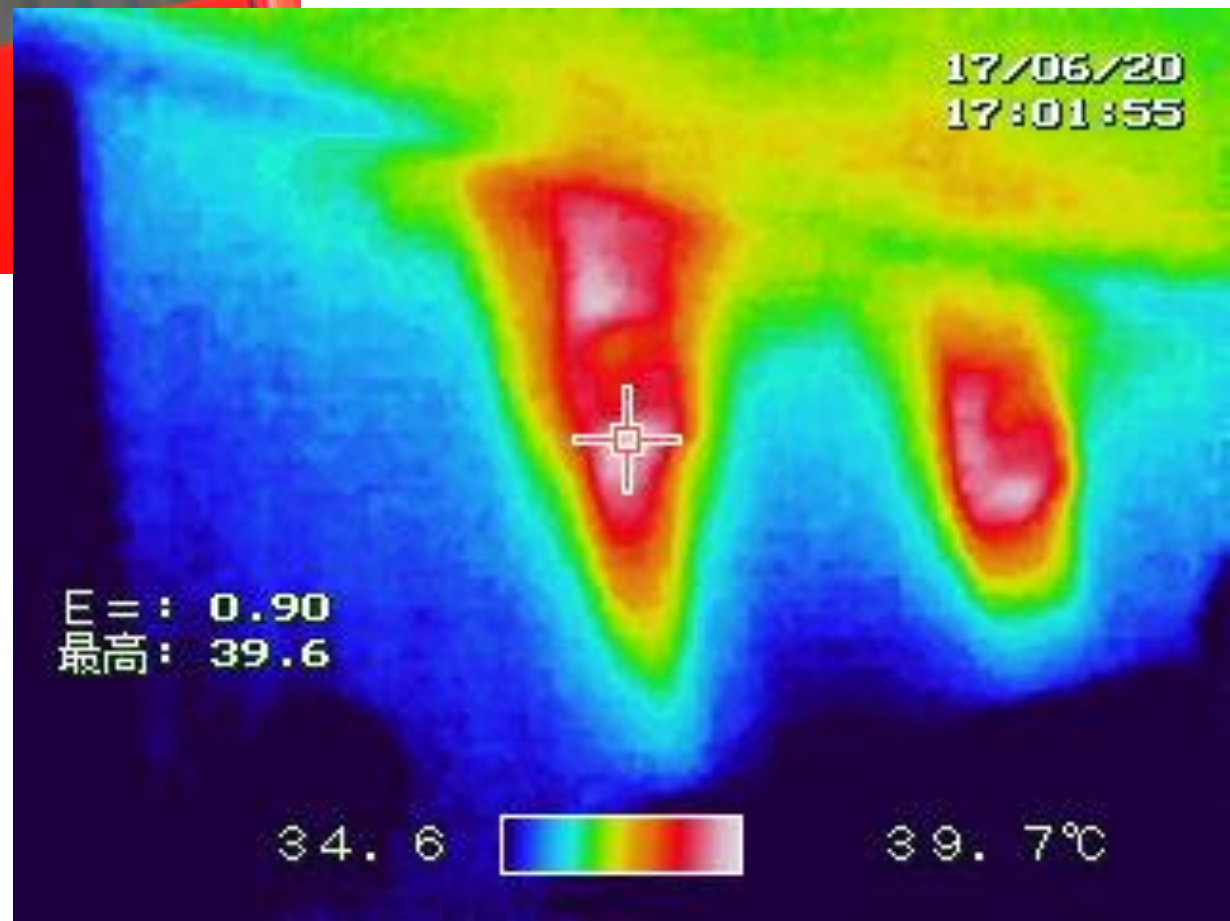

屋外

屋根

屋根裏

リフレクティックス

屋内

夏稼働
パイプファン

屋外送風配管

冬稼働
パイプファン

屋内送風配管

パイプファン稼働
制御装置「世良」

夏冬切替スイッチ
屋根裏暖気の排気or吸気

主電源
スイッチ

夏稼動
排気口

雑貨
衣料

古布
はぎれ

出張買
しま

営業時間
AM10:00
PM18:00

夏稼働の排気口より屋根裏の暑い空気を排出している様子。

排気口から炎の様に熱気が出ている。外壁や軒天井まで影響している。

夏稼働の排気口より屋根裏の暑い空気を排出している様子。

排気口から炎の様に熱気が出ている。外壁や軒天井まで影響している。