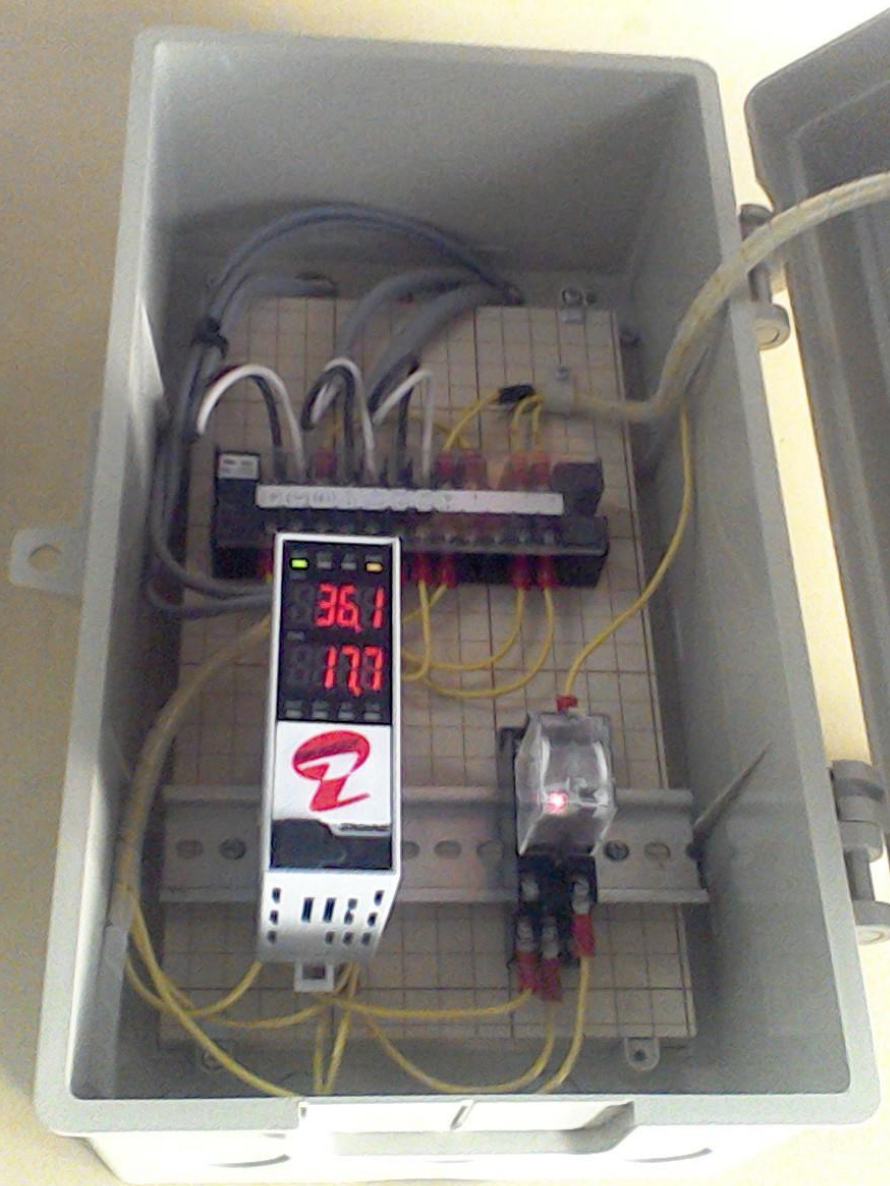

屋外

屋根

屋根裏

リフレクティックス

屋内

夏稼働
パイプファン

屋外送風配管

冬稼働
パイプファン

屋内送風配管

パイプファン稼働
制御装置「世良」

夏冬切替スイッチ
屋根裏暖気の排気or吸気

主電源
スイッチ

夏稼動
排気口

雑貨
衣料

古布
はぎれ

出張買
しま